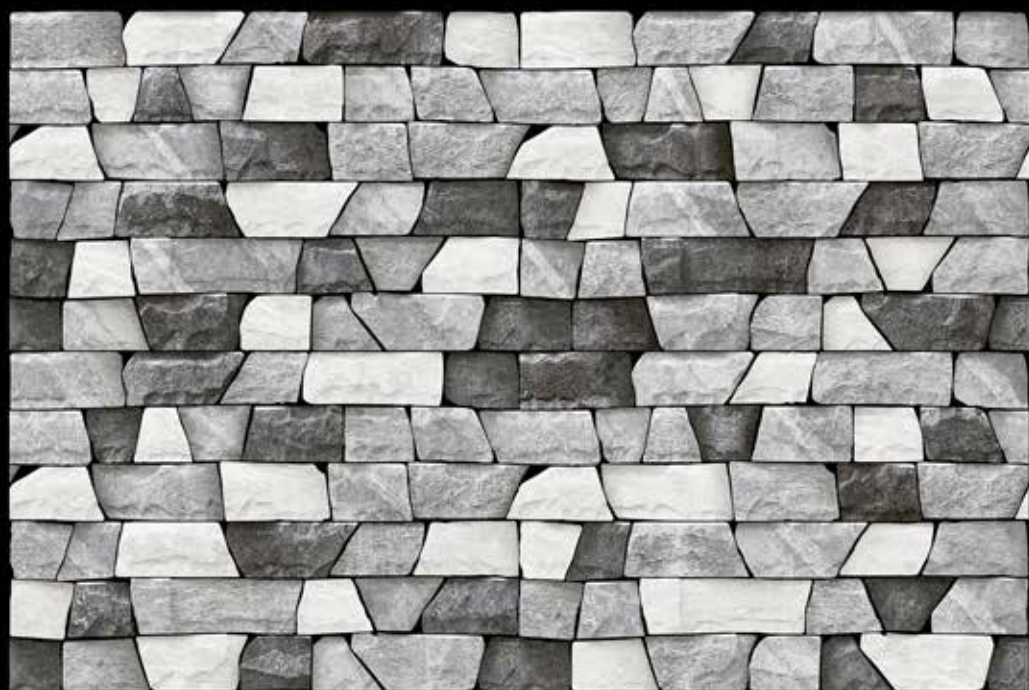

EL 646-RANDOM

EL 647-RANDOM

EL 648-RANDOM

EL 649-RANDOM

EL 650-RANDOM

EL 651

SIZE - 450 x 300 MM

SERIES - GLOSSY_ELEVATION