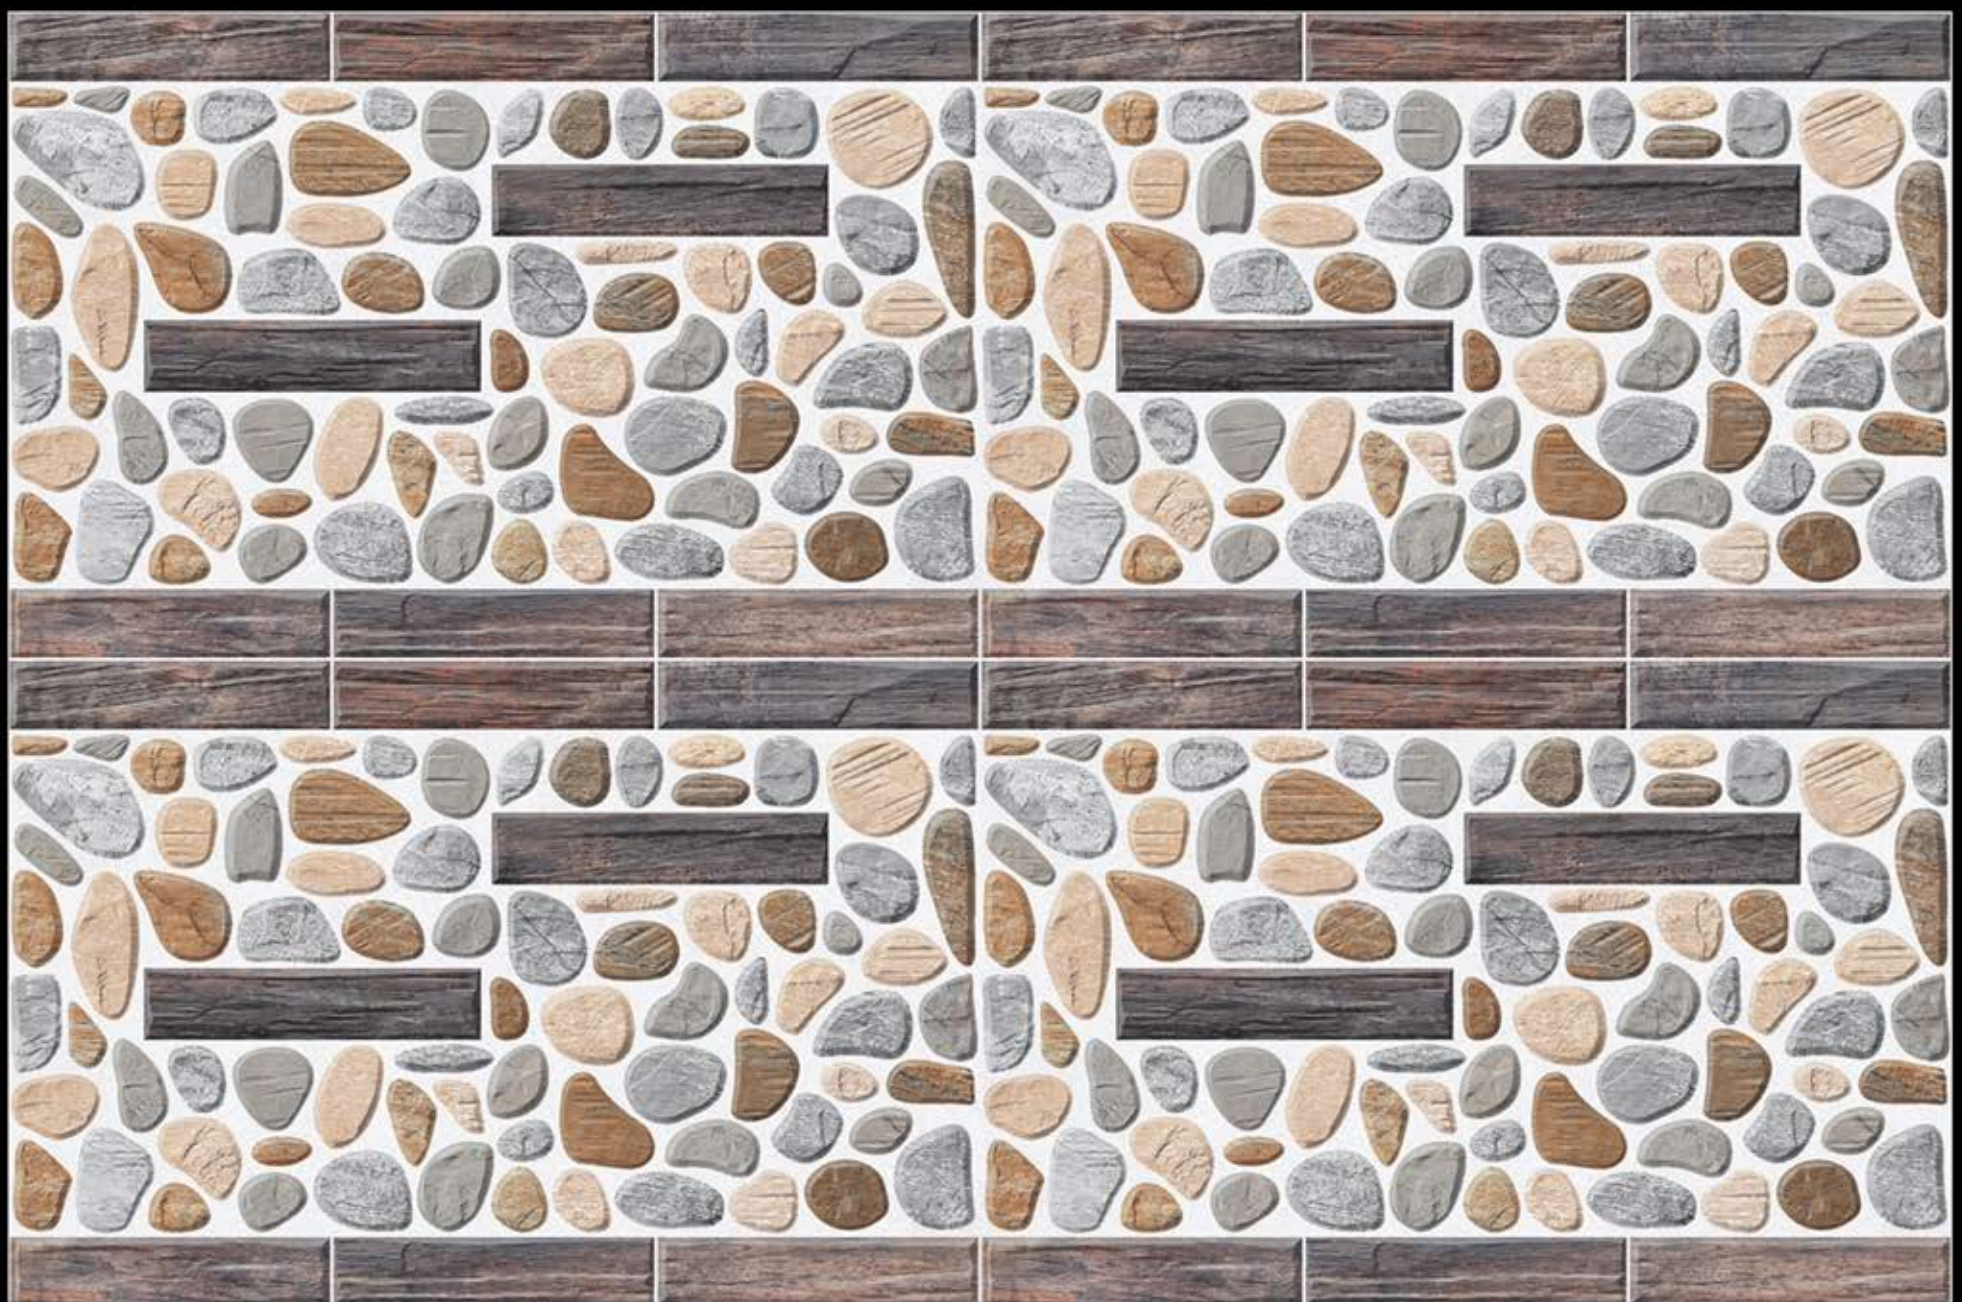

EL 803

SIZE - 450 x 300 MM

SERIES - MATT_ELEVATION